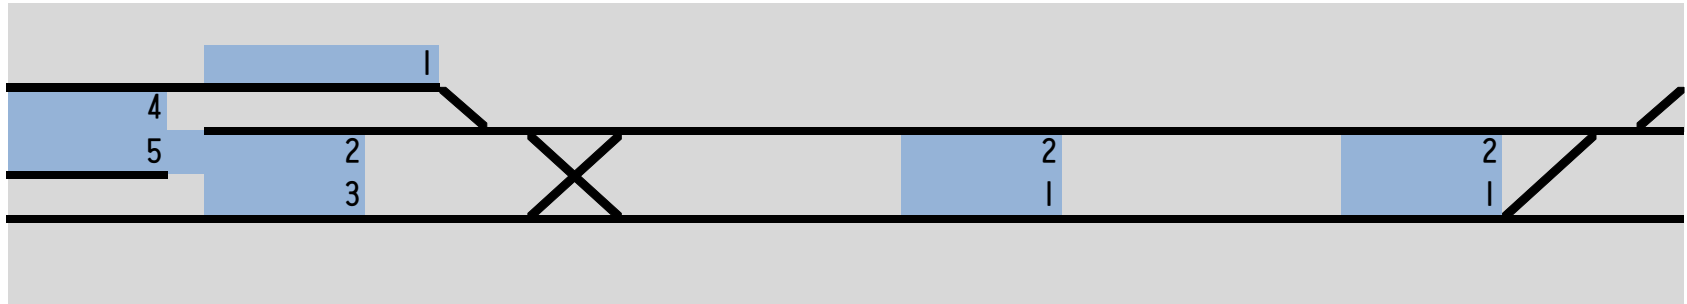

広島高速鉄道芸備線・西日本旅客鉄道芸備線（改良後）配線図

広島

曙矢賀

安芸府中

← 可部線

広島高速鉄道芸備線・西日本旅客鉄道芸備線（改良後）配線図

温品

中山鏡が丘

戸坂中山

戸坂

至 広島運転所

広島高速鉄道芸備線・西日本旅客鉄道芸備線（改良後）配線図

東野東原

口田

矢口

落合