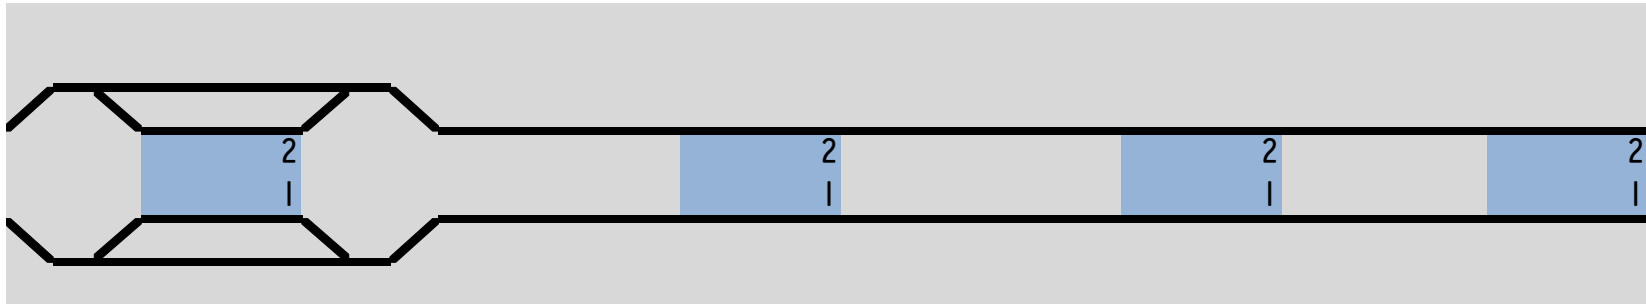

戸坂中山

戸坂

至 広島運転所

広島高速鉄道芸備線・西日本旅客鉄道芸備線（改良後）配線図

東野東原

口田

矢口

落合