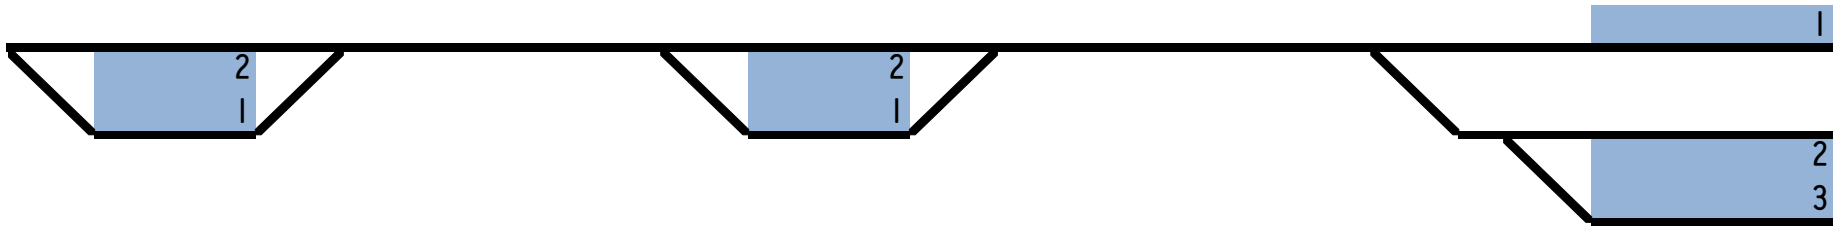

広島高速鉄道芸備線・西日本旅客鉄道芸備線（改良後）配線図

七塚

備後三日市

備後庄原