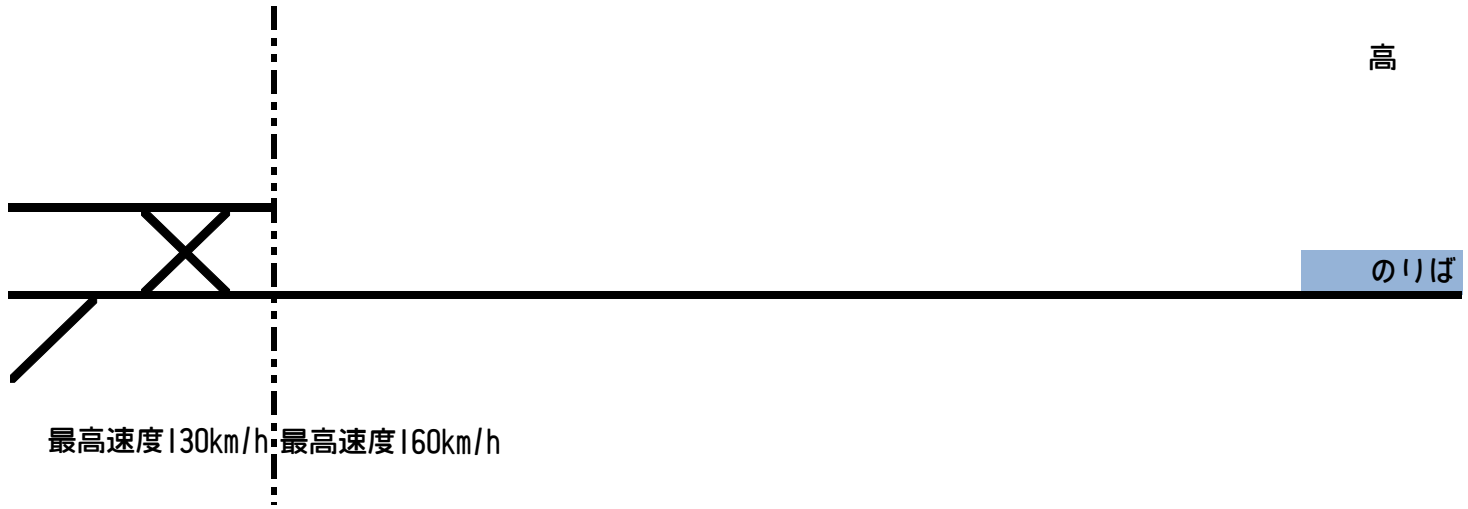

広島高速鉄道芸備線・西日本旅客鉄道芸備線（改良後）配線図