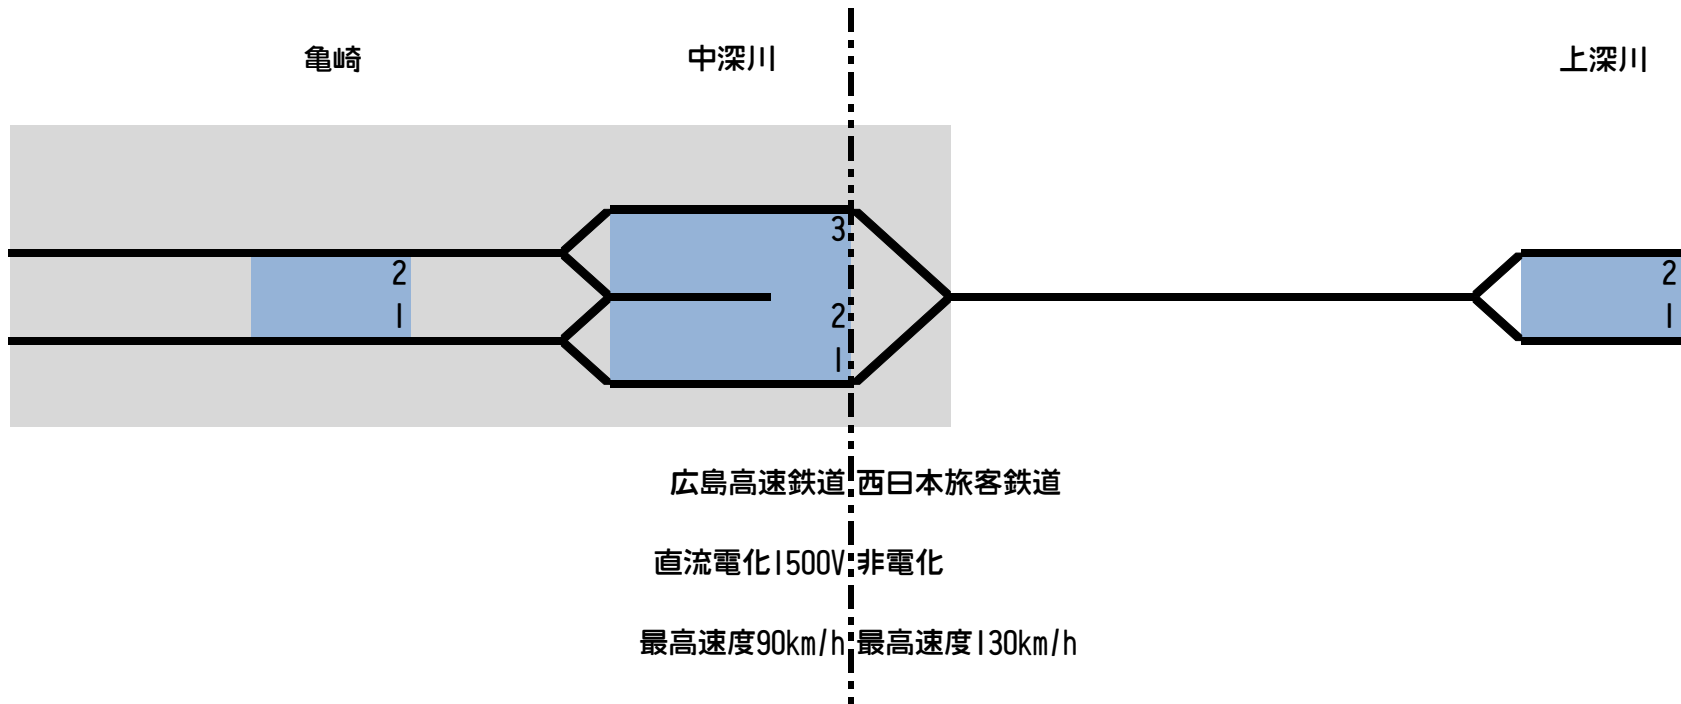

広島高速鉄道芸備線・西日本旅客鉄道芸備線（改良後）配線図