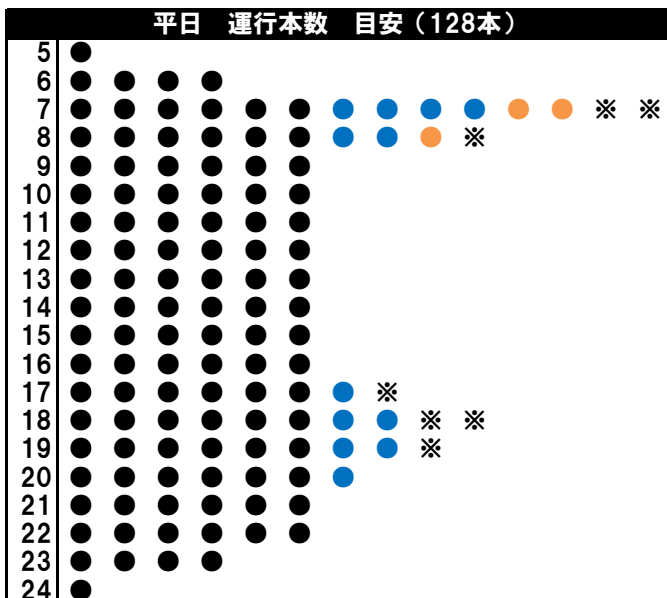

# 可部線 運行本数目安

凡例	
●	普通 可部・河戸発着
※	普通 緑井発着
●	快速 河戸発着
●	特別快速 河戸発着

この情報は全て架空のもので、実在する企業・団体等へのお問い合わせなどはお控えください。

広島都市高速鉄道  
<http://www60.atwiki.jp/jrhiroshima/>