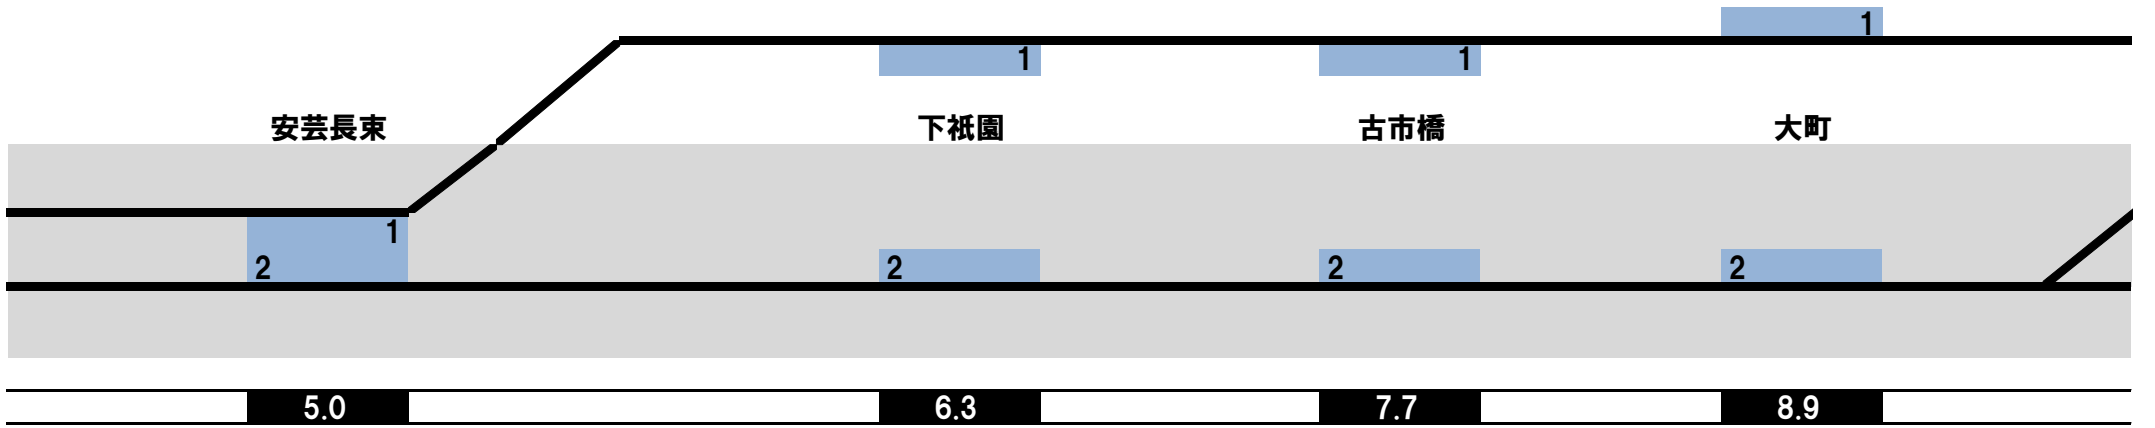

【架空】広島都市高速鉄道可部線配線図

【架空】広島都市高速鉄道可部線配線図

【架空】広島都市高速鉄道可部線配線図

【架空】広島都市高速鉄道可部線配線図