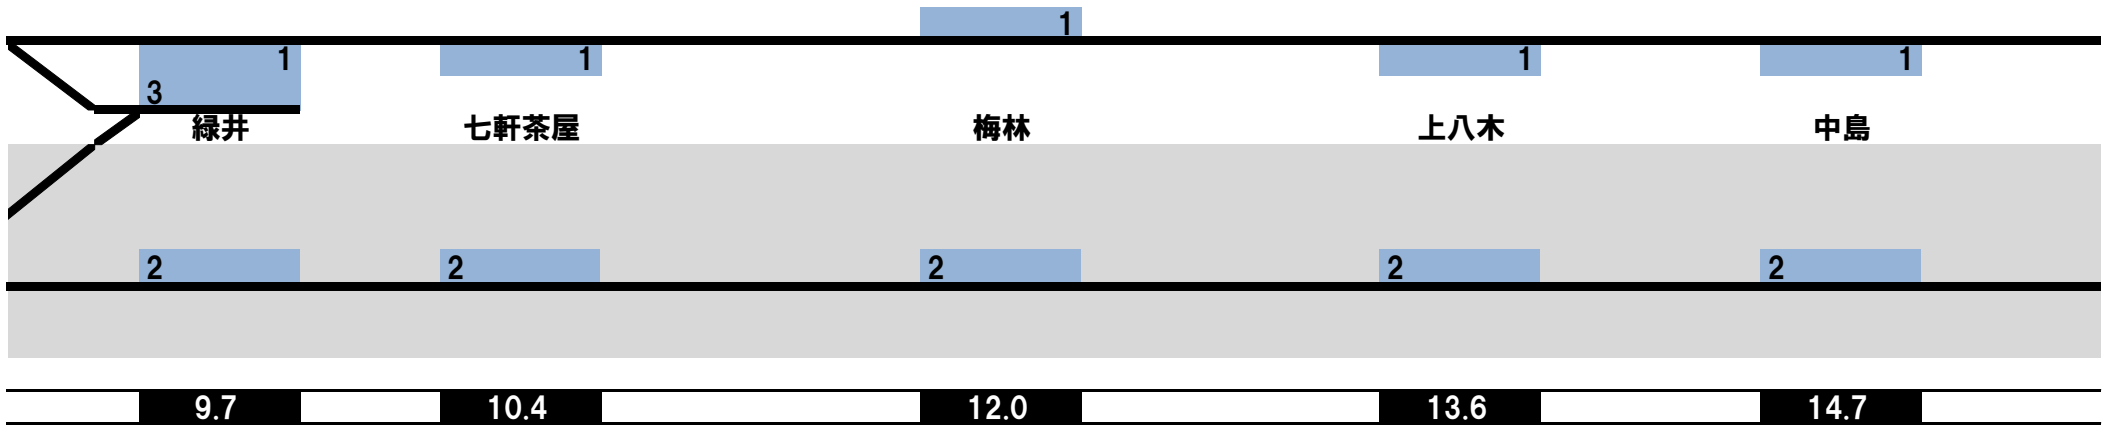

【架空】広島都市高速鉄道可部線配線図

【架空】広島都市高速鉄道可部線配線図

【架空】広島都市高速鉄道可部線配線図

【架空】広島都市高速鉄道可部線配線図