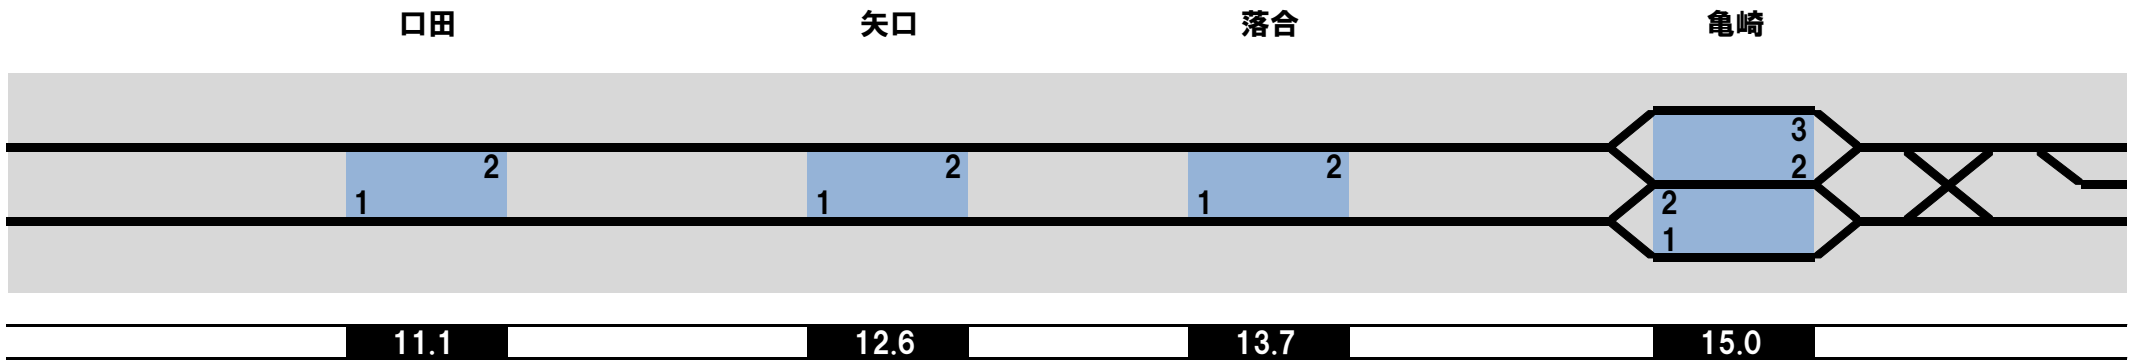

【架空】広島都市高速鉄道高陽線配線図

至 芸備線