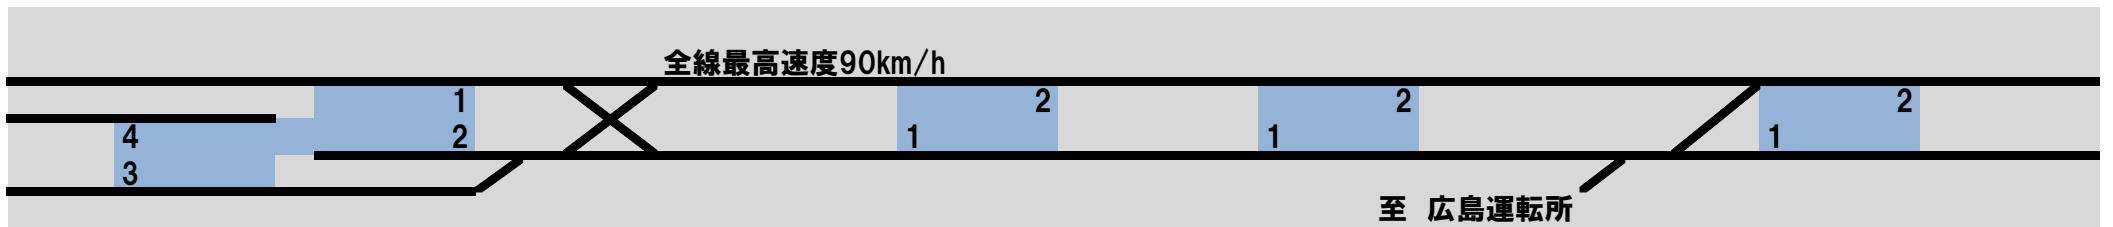

【架空】広島都市高速鉄道高陽線配線図

← 可部線

広島

全線直流電化1500V

曙

矢賀新町

安芸府中

全線最高速度90km/h