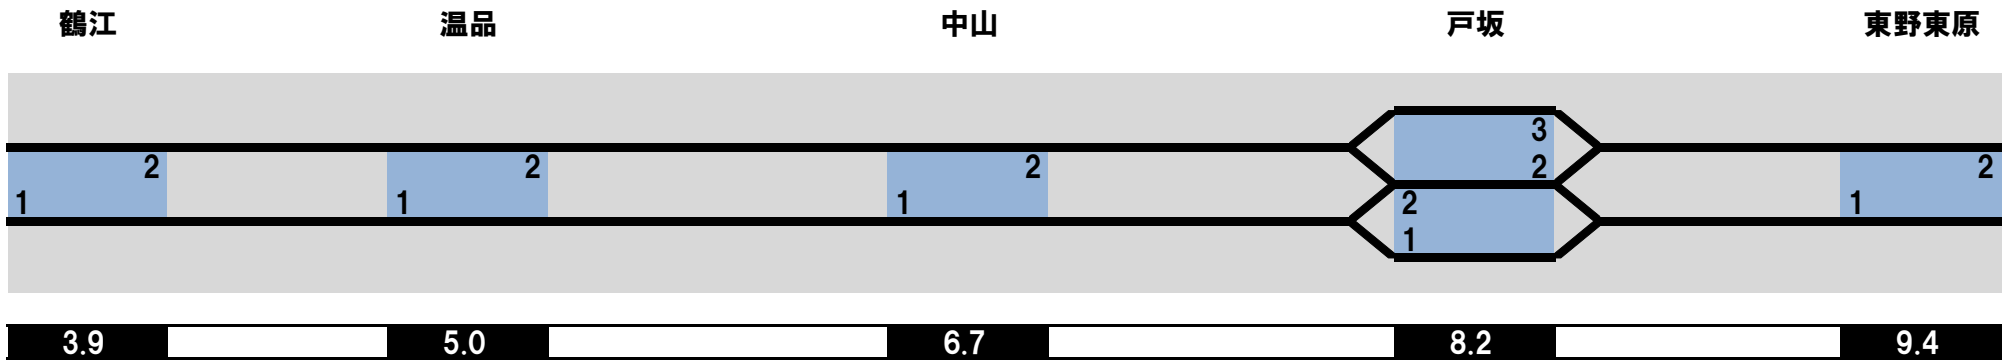

キロ程

0.0

1.2

2.2

3.0

【架空】広島都市高速鉄道高陽線配線図

【架空】広島都市高速鉄道高陽線配線図

至 芸備線