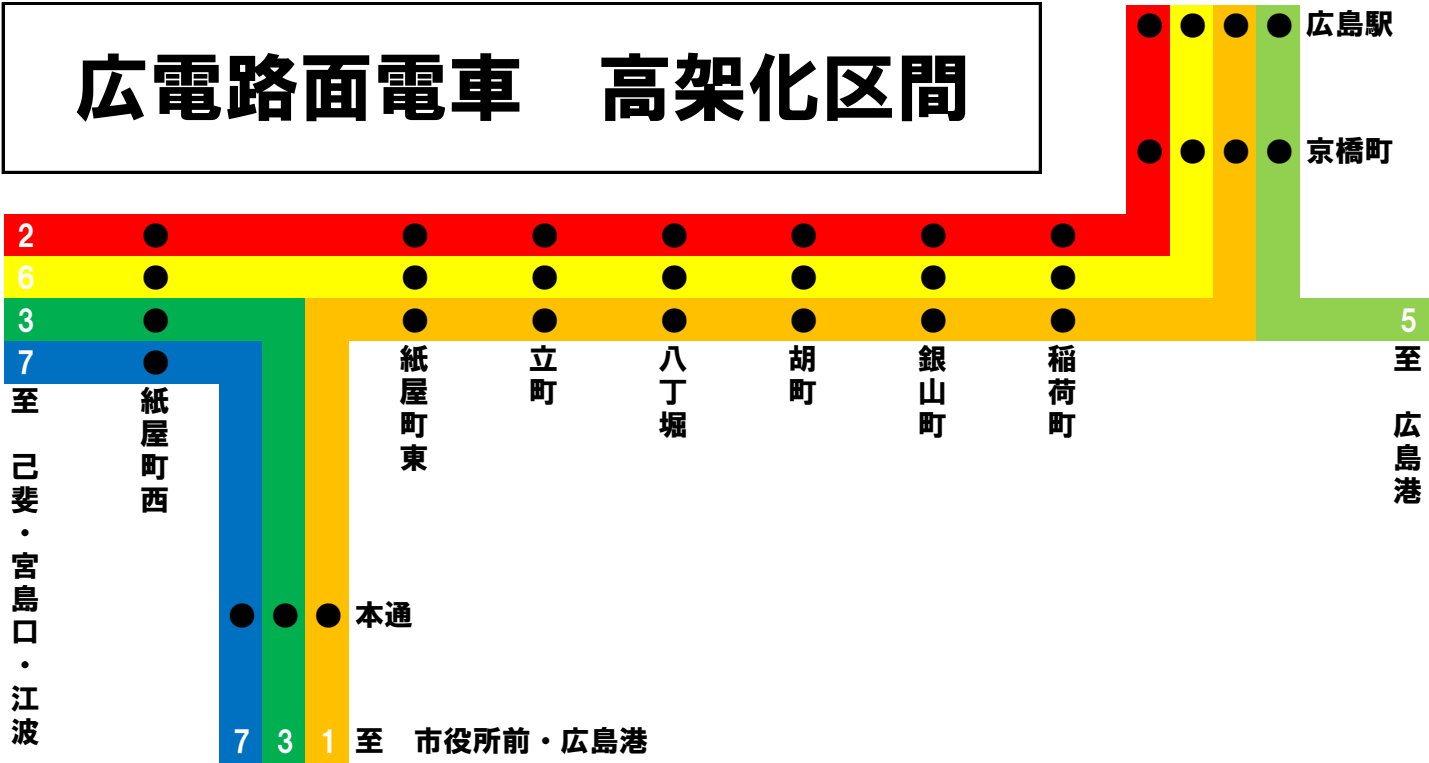

広電路面電車 高架化区間

この情報は全て架空のものです。実在する企業・団体等へのお問い合わせなどはお控えください。

制作 架空鉄道広島都市高速鉄道 (<http://www60.atwiki.jp/jrhiroshima/>)