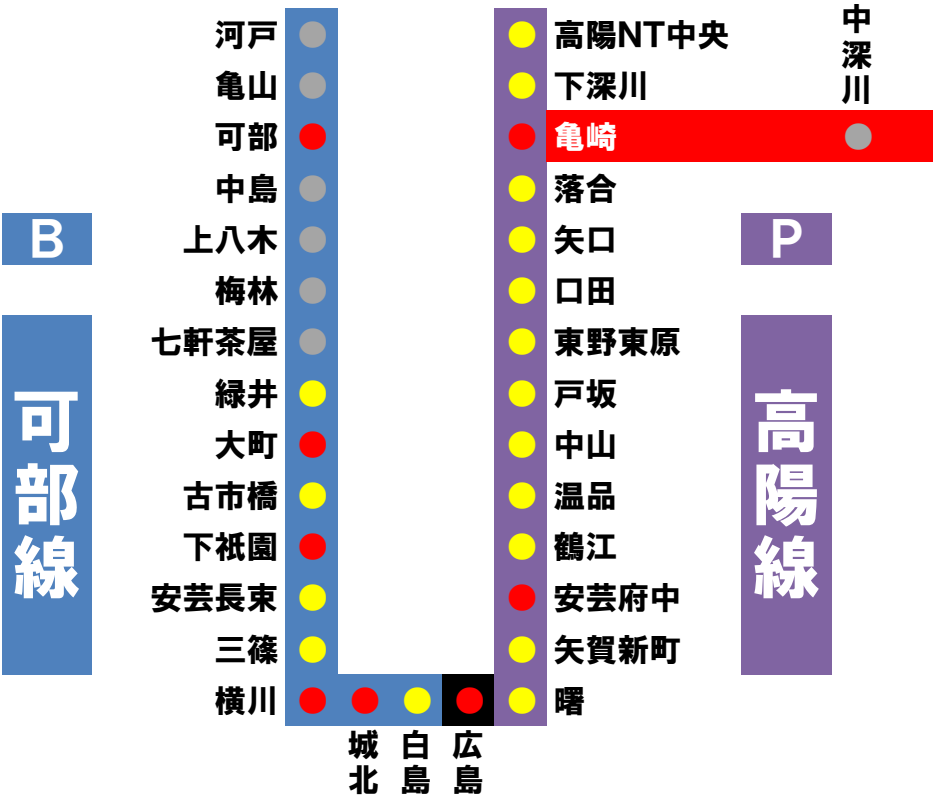

広島都市高速鉄道 有人駅・無人駅ご案内

- 終日有人駅
- 一部時間帯無人駅 (無人時間帯は「改札口コールシステム」稼働)
- 終日無人駅 (終日「改札口コールシステム」稼働)

改札口コールシステム管理	
管理駅	被管理駅
可部駅	河戸駅、亀山駅、中島駅、上八木駅、梅林駅、七軒茶屋駅
大町駅	緑井駅、古市橋駅、安芸長束駅、三篠駅、白島駅
安芸府中駅	曙駅、矢賀新町駅、鶴江駅、温品駅、中山駅、戸坂駅、東野東原駅
亀崎駅	口田駅、矢口駅、落合駅、下深川駅、高陽NT中央駅、中深川駅

この情報は全て架空のものです
制作 架空鉄道広島都市高速鉄道