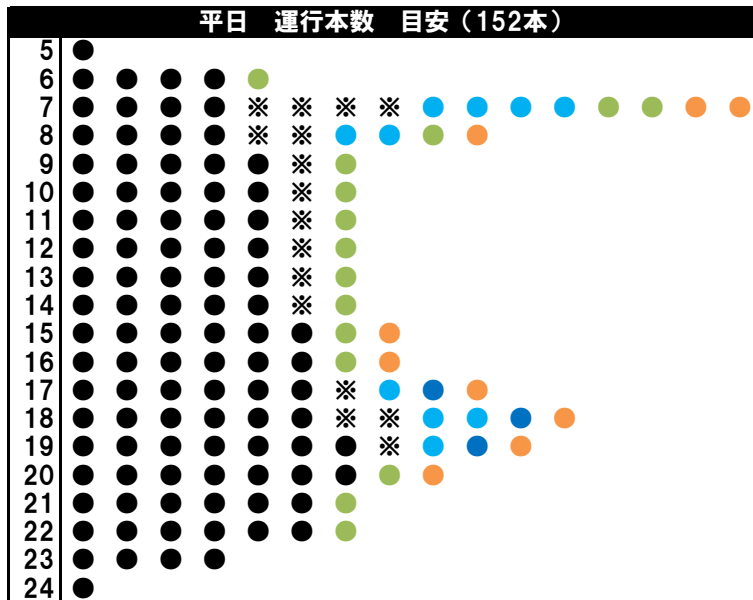

高陽線 運行本数目安

凡例

- 普通 高陽NT中央・狩留家・安芸市川発着
- ※ 普通 戸坂発着
- 区間快速 高陽NT発着
- 直通快速 芸備線直通
- 快速 芸備線直通
- 特別快速 芸備線直通

この情報は全て架空のもので
 ず。実在する企業・団体等へ
 のお問い合わせなどはお控えく
 ださい。

広島都市高速鉄道
 (<http://www60.atwiki.jp/jrhiroshima/>)